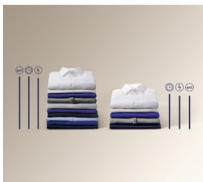

Funkcje

Odpowiednio dostosowana pielęgnacja w krótszym czasie

System SensiCare dostosowuje parametry cyklu prania do ładunku, aby zapobiec zbyt długiemu praniu ubrań. Dzięki temu dłużej zachowują one swój atrakcyjny wygląd.

- Maksymalna prędkość wirowania: 1000 obr./min
- Maksymalny wsad: 6 kg
- Silnik inwerterowy
- Specjalny program do jedwabiu z łagodnym cyklem piorącym i odpowiednim cyklem wirowania
- Programy prania: delikatny, szybki 14 min, płukanie, wł./wyt., Eco 40-60, bawełna, tkaniny syntetyczne, wirowanie/odprowadzanie wody, antyalergiczny, Baby, jedwab, wełna, sport, odzież zewnętrzna, denim
- Funkcja opóźnionego startu
- System płukania zapobiegający powstawaniu piany
- Zabezpieczenie przed dziećmi
- Nóżki: 4 regulowane