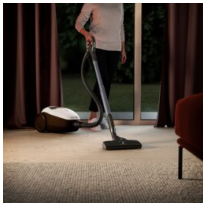

Nasz najcichszy odkurzacz, zaledwie 57 dB(A)*

Innowacyjny system PureSound powoduje, że PURE D8.2 SILENCE to nasz najcichszy odkurzacz. Jest tak cichy, że możesz odkurzać bez obaw, nawet gdy Twoje dziecko śpi.

*pomiar 57 dB(A) na dywanie zgodnie z rozporządzeniem Komisji (UE) nr 666/2013 8 lipca 2013 & IEC 60704-2-1. Stan na listopad 2019 r.