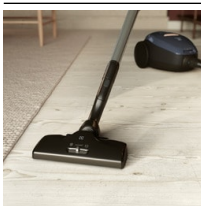

Zawsze nieskazitelne rezultaty

Odkurzacz Pure D8.2 SILENCE posiada zupełnie nową ssawkę OneGo Power Clean do różnych powierzchni, z opcją zmiany ustawień, która doskonale zbiera wszystkie cząsteczki, niezależnie od rodzaju podłogi.

Odkurzacz przyjazny środowisku

Z dbałości o naszą planetę stworzyliśmy odkurzacz wykonany w 55% z materiałów pochodzących z recyklingu, bez uszczerbku dla jakości. PURE D8.2 SILENCE to naprawdę ekologiczny produkt.

Płynne manewrowanie i swobodne przenoszenie

Doskonale wyważony uchwyt daje możliwość wygodnego podnoszenia i przenoszenia odkurzacza. Uchwyt został umieszczony na środku, aby ciężar rozkładał się równomiernie. Smukła konstrukcja sprawia, że odkurzacz jest bardziej zwrotny i łatwo nim manewrować.