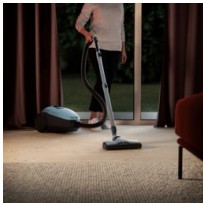

Nasz najcichszy odkurzacz, zaledwie 57 dB(A)*

Innowacyjny system PureSound powoduje, że PURE D8.2 SILENCE to nasz najcichszy odkurzacz. Jest tak cichy, że możesz odkurzać bez obaw, nawet gdy Twoje dziecko śpi.

*pomiar 57 dB(A) na dywanie zgodnie z rozporządzeniem Komisji (UE) nr 666/2013 8 lipca 2013 & IEC 60704-2-1. Stan na listopad 2019 r.